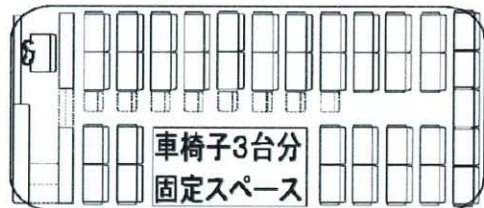

大型57名乗り<リフトサロン車>

正座席49+補助席8
合計57席

正座席45+補助席8
合計53席

正座席41+補助席8
合計49席

正座席39+補助席8
合計47席

【主装備】

DVD・カラオケ・ビンゴゲーム・サロンテーブル・冷蔵庫・車椅子対応リフト(車体中央)

【座席数】

正座席49+補助席8(通常時)

正座席45+補助席8(車椅子1台)

正座席41+補助席8(車椅子2台)

正座席39+補助席6(車椅子3台)

※サロン利用の場合、それぞれ正座席が4席減少しますので、予めご了承ください。

(正座席の、後ろから4列目の座席が使用不可になります。)

【サロン回転】

2列