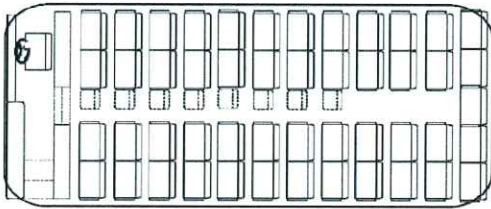

大型57名乗り<リフトサロン車>

正座席49+補助席8
合計57席

正座席45+補助席8
合計53席

正座席41+補助席8
合計49席

正座席39+補助席8
合計47席

【主装備】

DVD・カラオケ・ビンゴゲーム・サロンテーブル・冷蔵庫・車椅子対応リフト(車体中央)

【座席数】

正座席49+補助席8(通常時)

正座席45+補助席8(車椅子1台)

正座席41+補助席8(車椅子2台)

正座席39+補助席6(車椅子3台)

※サロン利用の場合、それぞれ正座席が4席減少しますので、予めご了承ください。

(正座席の、後ろから4列目の座席が使用不可になります。)

【サロン回転】

2列