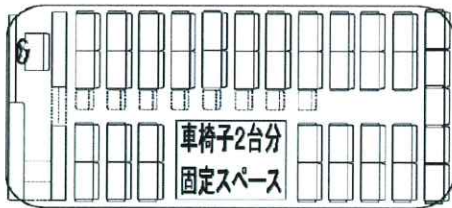

大型57名乗り<リフトサロン車>

正座席49+補助席8
合計57席

正座席45+補助席8
合計53席

正座席41+補助席8
合計49席

正座席39+補助席8
合計47席

【主装備】

DVD・カラオケ・ビンゴゲーム・サロンテーブル・冷蔵庫・車椅子対応リフト(車体中央)

【座席数】

正座席49+補助席8(通常時)

正座席45+補助席8(車椅子1台)

正座席41+補助席8(車椅子2台)

正座席39+補助席6(車椅子3台)

※サロン利用の場合、それぞれ正座席が4席減少しますので、予めご了承ください。

(正座席の、後ろから4列目の座席が使用不可になります。)

【サロン回転】

2列