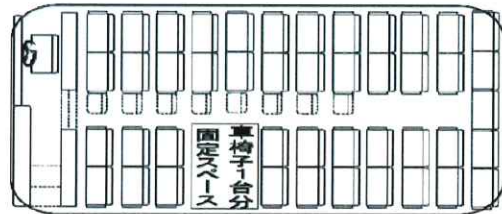

大型57名乗り<リフトサロン車>

正座席49+補助席8
合計57席

正座席45+補助席8
合計53席

正座席41+補助席8
合計49席

正座席39+補助席8
合計47席

【主装備】

DVD・カラオケ・ビンゴゲーム・サロンテーブル・冷蔵庫・車椅子対応リフト(車体中央)

【座席数】

正座席49+補助席8(通常時)

正座席45+補助席8(車椅子1台)

正座席41+補助席8(車椅子2台)

正座席39+補助席6(車椅子3台)

※サロン利用の場合、それぞれ正座席が4席減少しますので、予めご了承ください。

(正座席の、後ろから4列目の座席が使用不可になります。)

【サロン回転】

2列