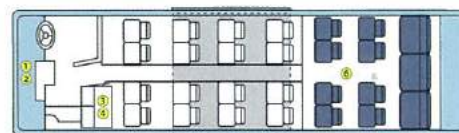

## TYPE 03 サロン & グランド

27名乗 (正席27) 全長/9m・全幅/3m  
40名乗 (正席33 補助7)

通常の大型バスの快適性と居住性そのままに料金体系は、大型バスよりお得な、フル装備中型バスです。今まで大型バスを利用していた20名様~30名様のグループに最適です。