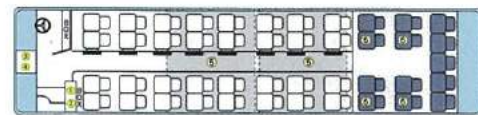

主 装 備

- ①冷蔵庫
- ②カーボット
- ③シンセカラオケ
- ④TV/VTR/DVD
- ⑤貫通式大型トランク
- ⑥サロン回転シート(一部)