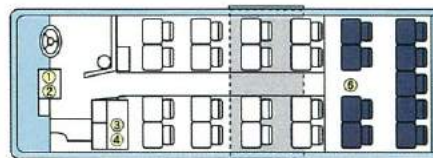

## TYPE 04 エクセル・カスタム

25名乗 (正席25) 全長/7m・全幅/3m

補助席なしの大型シート採用の小型バスです。充実した装備と明るい車内、リクライニングシートの採用で職場グループ、PTA等の研修旅行やレクリエーションに最適です。